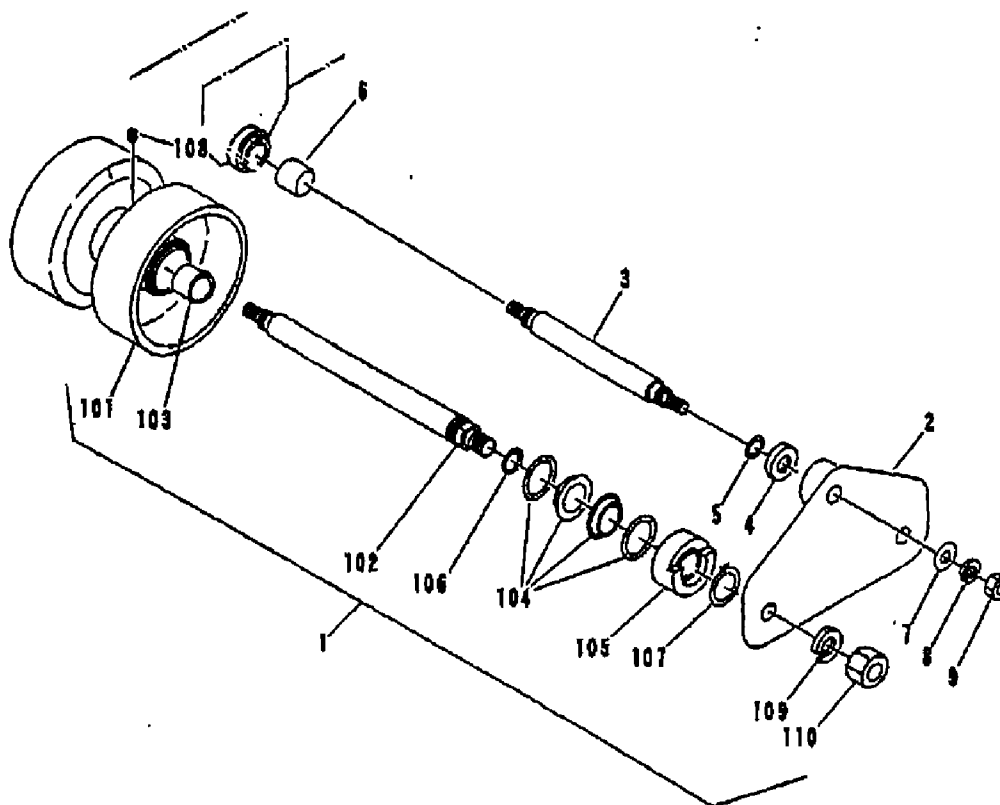

LD400 三菱クローラキャリア 部品カタログ(車体編)

トラック ホイール (ソノ 1)  
45-01 TRACK WHEEL (PART-1)

注記	No.	部品番号	数量	部品名称
	1	50A45-00010	16	WHEEL ASSY PM06129
	101	50A45-00100	16	WHEEL
	102	50A45-00200	16	SHAFT
	103	50A45-00800	32	BUSHING
	104	50A45-00900	32	SEAL, FLOATING
	105	50A45-00300	32	SUPPORT
	106	F3150-03900	32	O-RING
	107	F3200-04500	32	RING, SNAP
	108	50A43-00800	16	PLUG
	109	F2515-30000	32	WASHER, SPRING
	110	F2300-30000	32	NUT
	2	50A45-00500	16	BRACKET
	3	50A45-00800	8	SHAFT
	4	50A45-00700	16	SEAL, DUST
	5	F3150-03400	16	O-RING
	6	50A45-00800	16	BUSHING
	7	F2500-30000	16	WASHER, PLAIN
	8	F2515-30000	16	WASHER, SPRING
	9	F2300-30000	16	NUT