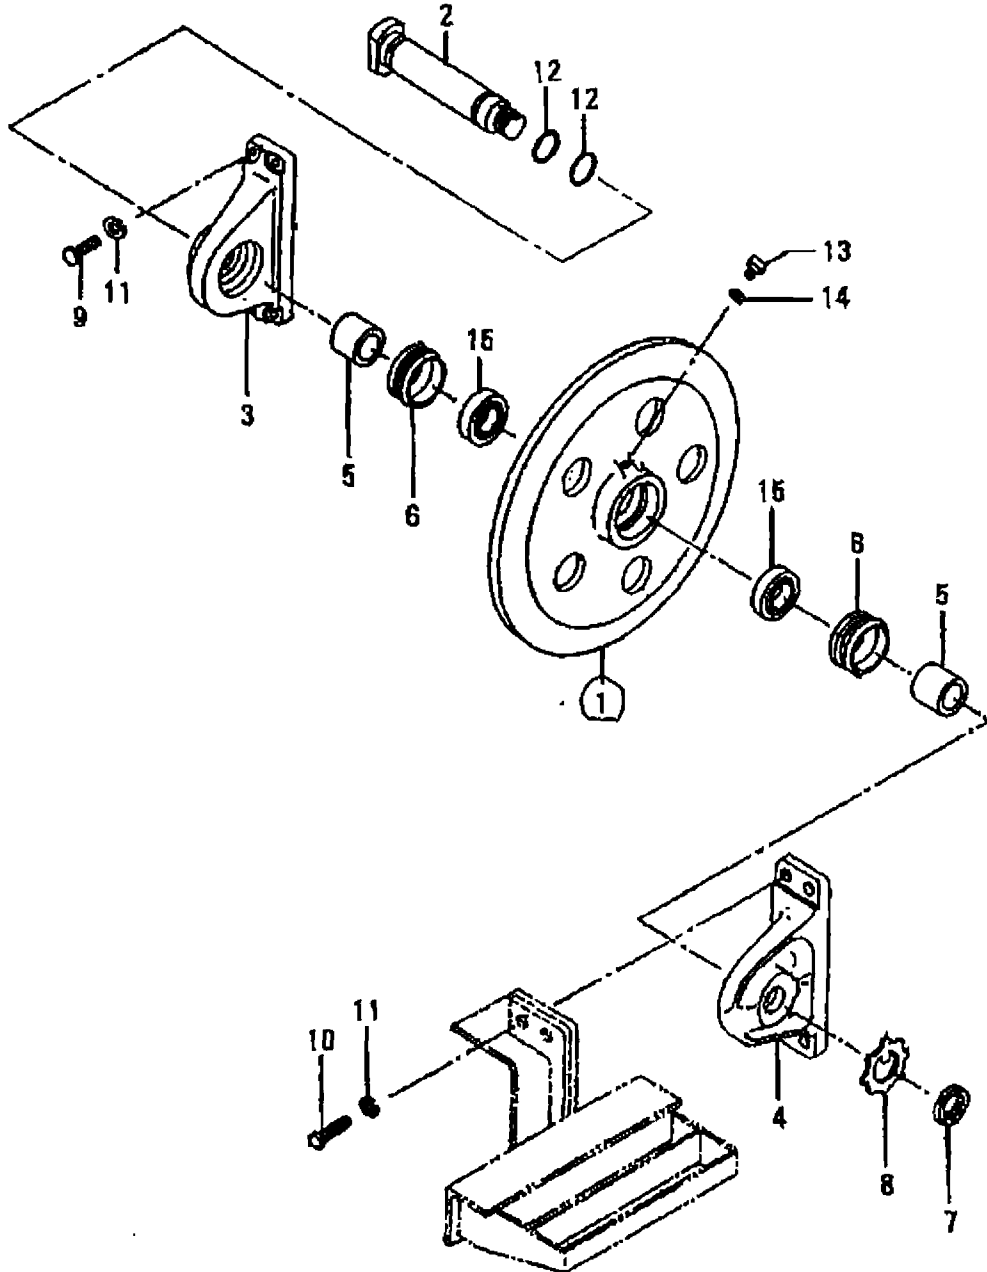

43 アイドラ ホイール

(株) マクシスコポレーション 渡辺 啓

全 2 枚

Service Information System

LD1000B アイドラ-1件

● LD1000B 三菱クローラキャリア 部品カタログ(車体編)

43 アイドラ ホイール
IDLER WHEEL

日本キャタピラー合同会社	生 繁
プロダクトサポート直販課	'18. 4.-6
TEL: 04-7103-0748	直販課
FAX: 04-7103-0747	

43 アイドラ ホイール

注記	No.	部品番号	数量	部品名称
	①	50C43-20100	2	WHEEL, IDLER PM06111へ代替
	2	50C43-00200	2	SHAFT
	3	50C43-20300	2	BRACKET, INNER
	4	50C43-20402	2	BRACKET, OUTER
	5	50C43-10500	4	SPACER
	6	55143-02000	4	SEAL, OIL
	7	00210-42010	2	NUT
	8	00305-42010	2	WASHER, LOCK
	9	F1035-12035	8	BOLT
	10	F1035-12045	8	BOLT
	11	F2515-12000	16	WASHER, SPRING
	12	F3153-05000	4	O-RING
	13	F5000-10000	2	PLUG, DRAIN
	14	F4202-10000	2	GASKET
	15	F8143-32211	4	BEARING