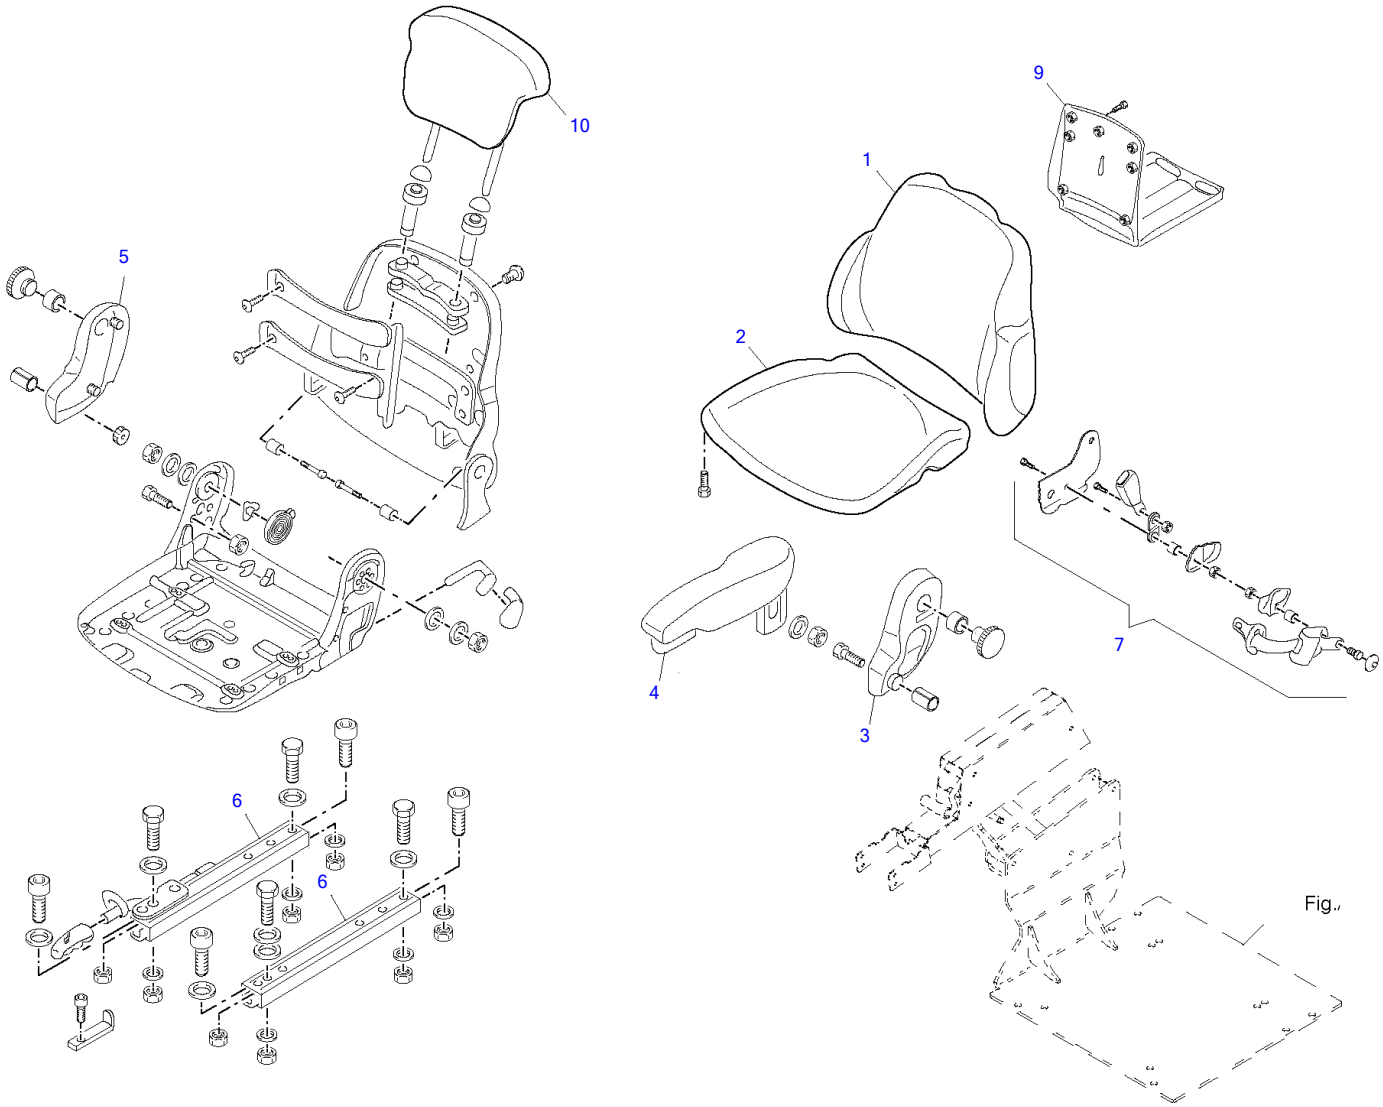

							Fuel System	
Item	Part number	Description	Q'ty	Chan.	Serial No.	Serv.	Remarks	
	8008536	Fuel System	1					
1	8008810	Filler Neck	1					
2	0893214	Hex Head Screw A3C	2					
3	0893167	Hex Nut A3C	2					
5	8001221	Fuel Tank	1					
6	0909304	Profile Rubber 3200 MM	1					
7	2481254	Serrated Washer A3C	6					
8	0909224	Profile Rubber 850 MM	2					
9	8003285	Tank Cap	1					
10	0916665	Hose 1450 MM	1					
11	3930750	Tube	1					
12	0478539	Clip Norma	2					
13	0893076	Washer A3C	2					
14	0399760	Hex Nut A3C	4					
15	3925004	Fuel Gauge	1					
	0866722	Cork Sealing	1					
16	0893076	Washer A3C	5					
17	8007601	Oval Head Screw	5					
19	2966454	Clip Norma	1					
20	8012616	Clip Norma	1					
21	2985617	Clip Norma	1					
22	2983137	Clip Norma	1					
23	8009224	Hose 2300 MM	1					
24	1009352	Clip Norma	2					
25	8008515	Fuel Hose 1850 MM	1					