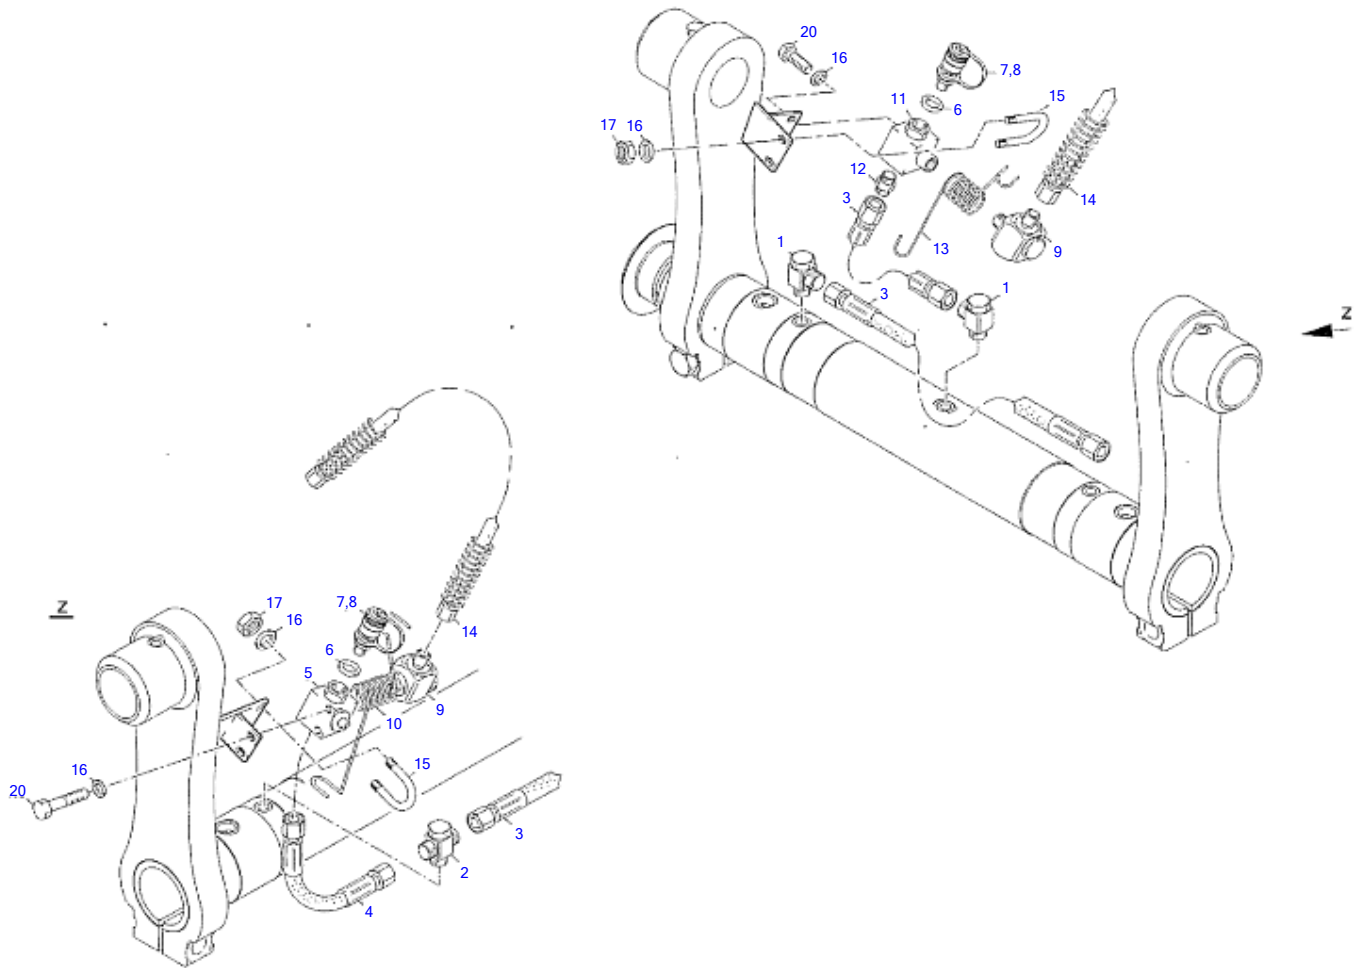

Item	Part number	Description	Hydraulic Q'ty	Chan.	Serial No.	Serv.	Remarks
	8016545	Hydraulic	1				
1	2456822	Coupling A3C	2				
2	2456844	Coupling A3C	1				
3	8003356	HP-Hose 8 X 425	2				
4	8003357	HP-Hose 8 X 200	1				
5	2970905	Shut Off Cock	1				
6	0462780	Usit Ring U	2				
7	2987813	Quick Release Coupler	2				
9	2987824	Protecting Cap Red	2				
	8013001	Slewing Coupling	2				
	2918763	Slewing Coupling	2				
10	2983331	Return Spring	1				
11	2971746	Square Steel Bar	1				
12	2908501	Coupling A3C	1				
13	2983342	Return Spring	1				
14	8008375	HP-Hose 13 X 825	2				
15	8002703	Clamp Strap	2				
16	2992014	Ripp Washer A3C	8				
17	0487336	Nut A3C	4				
20	1307115	Hex Head Screw A3C	4				
21	8003071	Hydraulic Quick Release Eq	1				